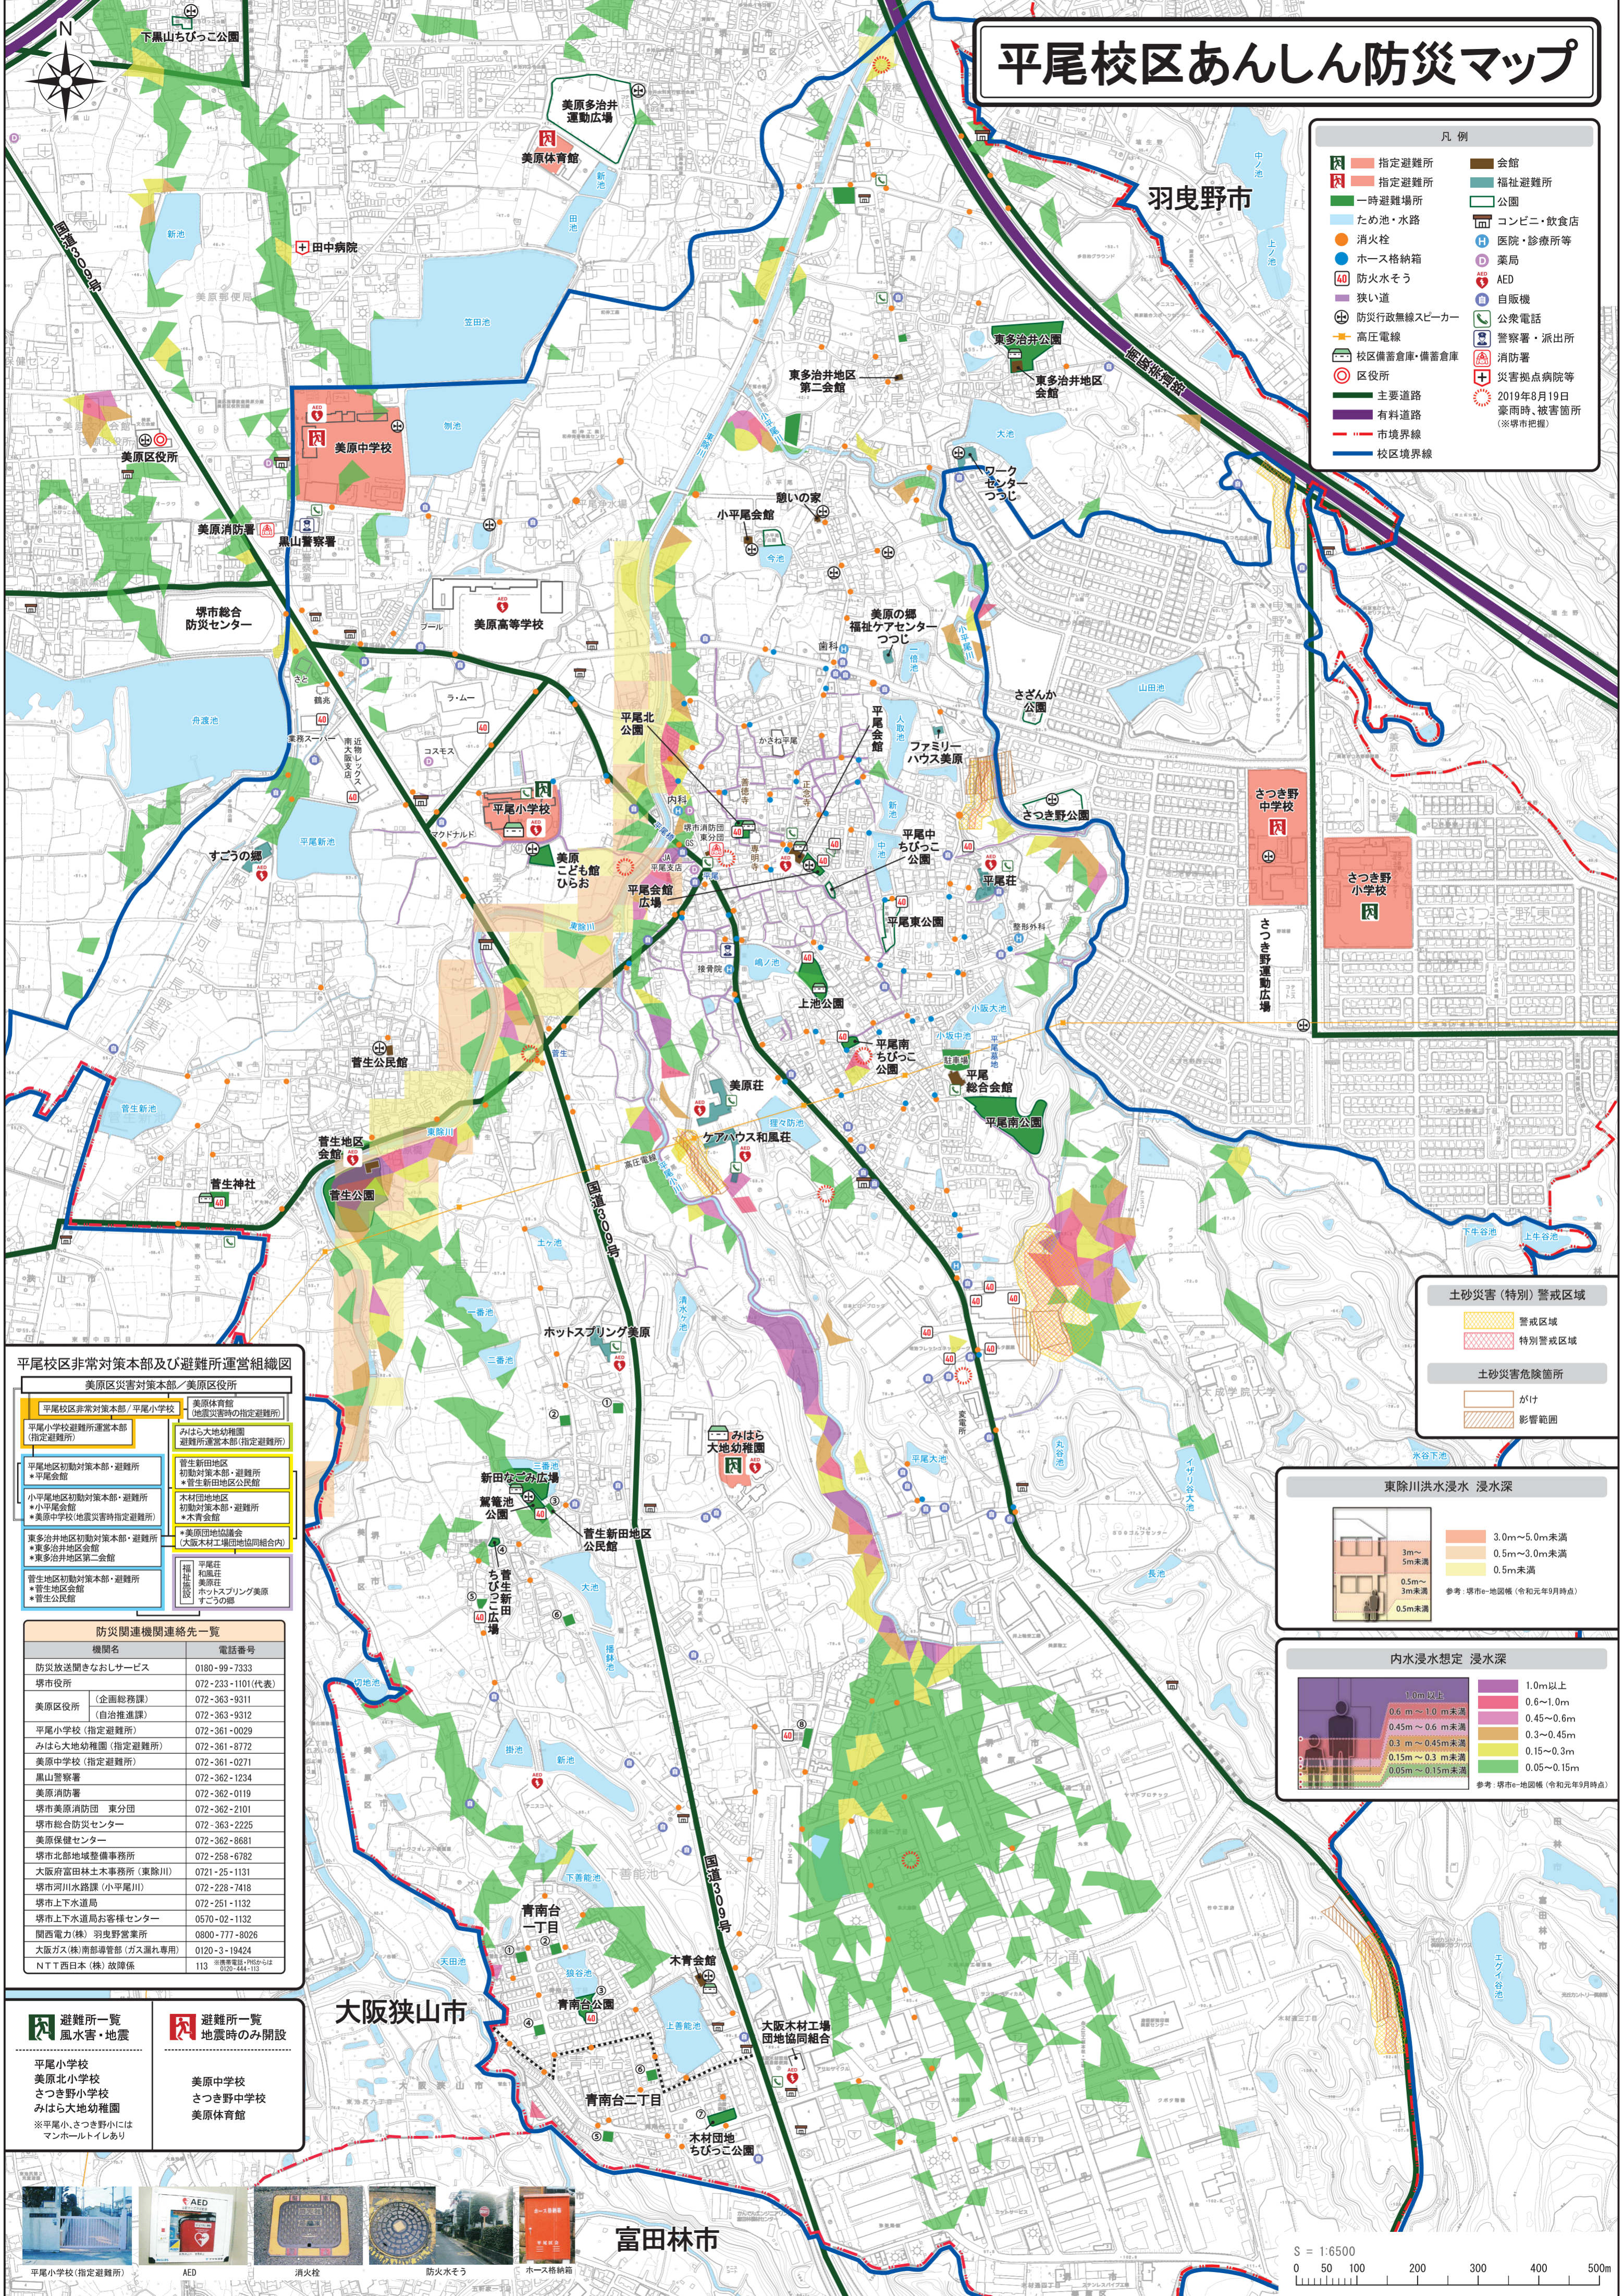

ふだんから、そして、もしものときも
大切なのはご近所のおつきあいと助け合い

平尾校区 防災のしおり

防災のしおりは、平尾校区で災害が発生した際、各地区の住民がどのように行動すればよいのかを示したものです。災害時には平尾校区では、各地区会館を中心に、指定避難所である平尾小学校やみはら大地幼稚園等、校区全体で連携して住民の命と財産を守る防災活動に取り組みます。
災害時に速やかに行動できるように、「風水害（浸水害、土砂災害）」と「地震」の場合の避難行動の手順を、日頃から確認しておきましょう。
※ ときには、このしおりにしはばれず柔軟に判断して対応することも必要です。

避難場所と避難方法 平尾地区

平尾地区のみなさんは、風水害（浸水害・土砂災害・暴風等）の場合、東除川より西側の方は「平尾小学校」へ、東側の方は「平尾会館」へ避難してください。また、地震の場合は、4か所の一時避難場所へ集まってください。互いの安否を確認した上で、指定避難所である「平尾小学校」へみんなで避難します。

避難場所と避難方法 小平尾地区

小平尾地区のみなさんは、風水害（浸水害・土砂災害・暴風等）の場合、東除川より西側の方は「平尾小学校」へ、東側の方は「小平尾会館」へ避難してください。地震の場合も同様に、「美原中学校」と「小平尾会館」の2か所の地区避難所に避難してください。災害の状況に応じて、指定避難所である「平尾小学校」へみんなで避難します。

避難場所と避難方法 東多治井地区

東多治井地区のみなさんは、風水害（浸水害・土砂災害・暴風等）・地震、どちらの場合も「東多治井地区会館」もしくは、「東多治井地区第二会館」へ避難してください。指定避難所である「平尾小学校」と連絡を取り合いながら連携して被災者を支援します。

避難場所と避難方法 菅生地区

菅生地区のみなさんは、風水害（浸水害・土砂災害・暴風等）の場合、「菅生神社駐車場」か「菅生公民館」か「菅生地区会館（菅生公園）」へ避難して下さい。東除川が氾濫水位に達した場合は、「菅生地区会館（菅生公園）」は危険なため、「菅生神社駐車場」か「菅生公民館」へ避難して下さい。地震の場合は、2か所の一時避難場所へ集まってください。互いの安否を確認した上で、その後みんなで地区避難所の「菅生地区会館」へ避難します。災害の状況に応じて、指定避難所である「平尾小学校」へみんなで避難します。

避難場所と避難方法 菅生新田地区

菅生新田地区のみなさんは、風水害（浸水害・土砂災害・暴風等）の場合、地区避難所である「菅生新田地区公民館」へ避難してください。地震の場合は、6か所の一時避難場所へ集まってください。互いの安否を確認した上で、「菅生新田地区公民館」へ避難します。災害の状況に応じて、指定避難所である「みはら大地幼稚園」へみんなで避難します。

平尾校区あんしん防災マップ

- 凡例
- 指定避難所
 - 一時避難場所
 - ため池・水路
 - 消火栓
 - ホース格納箱
 - 防火水そう
 - 狭い道
 - 防災行政無線スピーカー
 - 高圧電線
 - 校区備蓄倉庫・備蓄倉庫
 - 区役所
 - 主要道路
 - 有料道路
 - 市境界線
 - 校区境界線
 - 会館
 - 福祉避難所
 - 公園
 - コンビニ・飲食店
 - 医院・診療所等
 - 薬局
 - AED
 - 自販機
 - 公衆電話
 - 警察署・派出所
 - 消防署
 - 災害拠点病院等
 - 2019年8月19日
豪雨時、被害箇所
(※堺市把握)