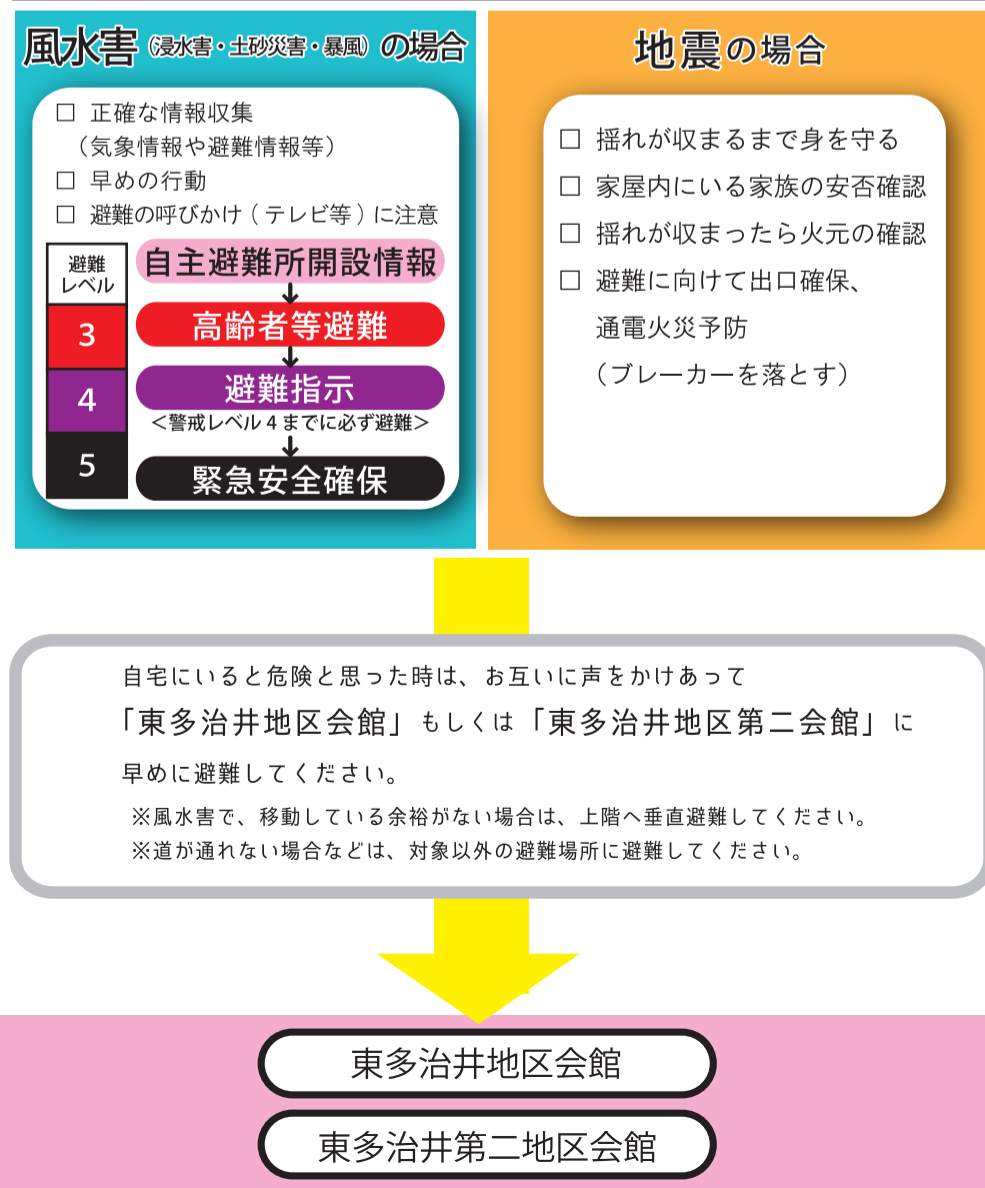

避難場所と避難方法 東多治井地区

東多治井地区のみなさんは、風水害（浸水害・土砂災害・暴風等）・地震、どちらの場合も「東多治井地区会館」もしくは、「東多治井地区第二会館」へ避難してください。指定避難所である「平尾小学校」と連絡を取り合いながら連携して被災者を支援します。