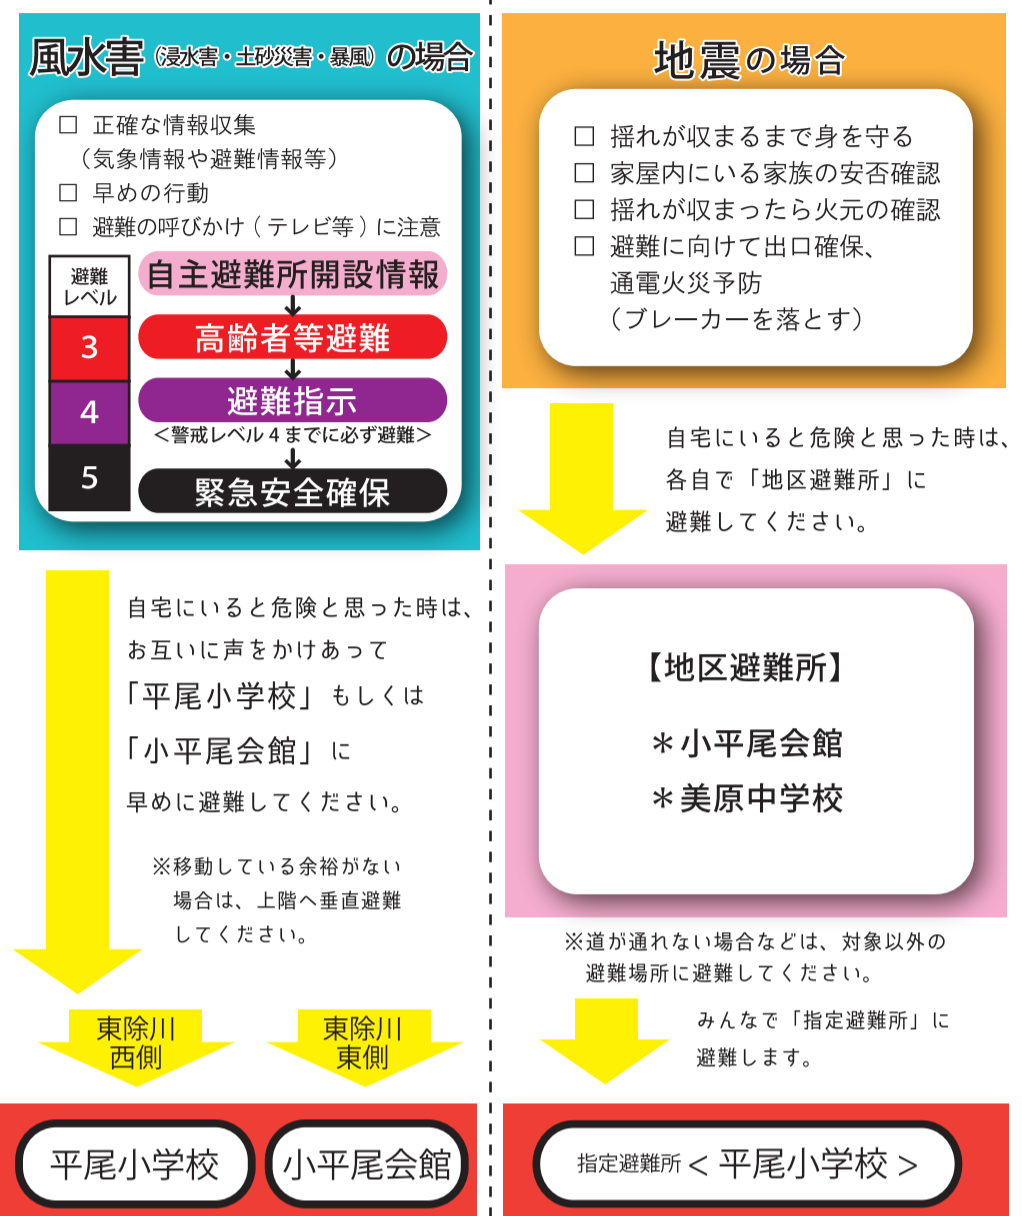

ふだんから、そして、もしものときも
大切なのはご近所のおつきあいと助け合い

平尾校区 防災のしおり

防災のしおりは、平尾校区で災害が発生した際、各地区の住民がどのように行動すればよいのかを示したものです。災害時には平尾校区では、各地区会館を中心に、指定避難所である平尾小学校やみはら大地幼稚園等、校区全体で連携して住民の命と財産を守る防災活動に取り組みます。
災害時に速やかに行動できるように、「風水害（浸水害、土砂災害）」と「地震」の場合の避難行動の手順を、日頃から確認しておきましょう。
※ ときには、このしおりにしはばれず柔軟に判断して対応することも必要です。

災害のための事前の備え

- **避難のタイミングを決めておく**
 - 家庭の事情に応じて、避難のタイミングを事前に決めておいてください。
- **隣近所の方々との日ごろからのおつきあい**
 - 災害時に声かけしていただく方 = ()
 - 災害時に声かけする方 = ()
 - 地域の訓練に参加しましょう。
 - 近隣で危険なところがないか、一時避難場所、指定避難所までのルートを確認しておきましょう。
- **家屋内の安全対策**
 - 家具類転倒防止対策
 - ガラスの飛散防止対策
 - スリッパや懐中電灯の準備
- **非常持出袋の用意（「ない困るもの」を忘れずに）**
 - 食料【例・缶入り乾パン110g 1個】
 - 飲料水【1～3リットル※ 持てる量による】
 - 懐中電灯 □ 携帯ラジオ □ 軍手・手袋
 - タオル □ ポリ袋 □ 救急袋
 - 筆記用具 □ 新聞紙 □ ラップフィルム
 - ウェットティッシュ □ トイレットペーパー □ 簡易トイレ
 - サバイバルブランケット □ 呼び笛
 - 個人的な必需品（メガネ、コンタクトレンズ、入れ歯、持病薬、持病対応食品、貴重品など）
- **備蓄品の用意**
 - 自宅には避難生活を送る上で必要な3日分程度、できれば1週間分を備蓄しておきましょう。（※避難所には最低限の物資しか備蓄されていません。）
 - また、自宅からの持ち出しは、避難後に少し余裕が出てから安全を確認して行いましょう。
 - 食料（アルファ化米、インスタントラーメン、缶詰類、レトルト食品、ビスケット、チョコレートなど）
 - 飲料
 - 生活用品（タオル、バスタオル、毛布、卓上コンロ、ガスボンベ、簡易トイレ、体ふきシート、ドライシャンプー、新聞紙、ラップフィルム、使い捨てカイロなど）
- **災害時の家族の集合同所と連絡方法**
 - 我が家の集合同所 = ()
 - NTT 災害用伝言ダイヤル(171) や SNS (LINE、Facebook など) などを活用し、家族で連絡を取り合う方法を事前に決めておきましょう。
 - 公衆電話は、「災害時優先電話」となり、緊急の連絡手段として有効です。

震度5弱以上の地震が発生した場合は、保護者の方に子どものお迎えをお願いすることとなります。お迎えがあるまで、子どもは学校や園で待機となります（保護者の方へ引き渡しとなります）。
- **大雨警報または洪水警報発令時**（平尾小学校）

下校時にまだ解除となっていない場合、保護者の方に HP やメール配信で連絡し、子どものお迎えをお願いすることとなります。お迎えがあるまで、子どもは学校待機となります。
（みはら大地幼稚園）
気象状況に応じて終業時刻を繰り上げ、バスにより降園することがあります。

避難場所と避難方法 平尾地区

平尾地区のみなさんは、風水害（浸水害・土砂災害・暴風等）の場合、東除川より西側の方は「平尾小学校」へ、東側の方は「平尾会館」へ避難してください。また、地震の場合は、4か所の一時避難場所へ集まってください。互いの安否を確認した上で、指定避難所である「平尾小学校」へみんなで避難します。

避難場所と避難方法 小平尾地区

小平尾地区のみなさんは、風水害（浸水害・土砂災害・暴風等）の場合、東除川より西側の方は「平尾小学校」へ、東側の方は「小平尾会館」へ避難してください。地震の場合も同様に、「美原中学校」と「小平尾会館」の2か所の地区避難所に避難してください。災害の状況に応じて、指定避難所である「平尾小学校」へみんなで避難します。